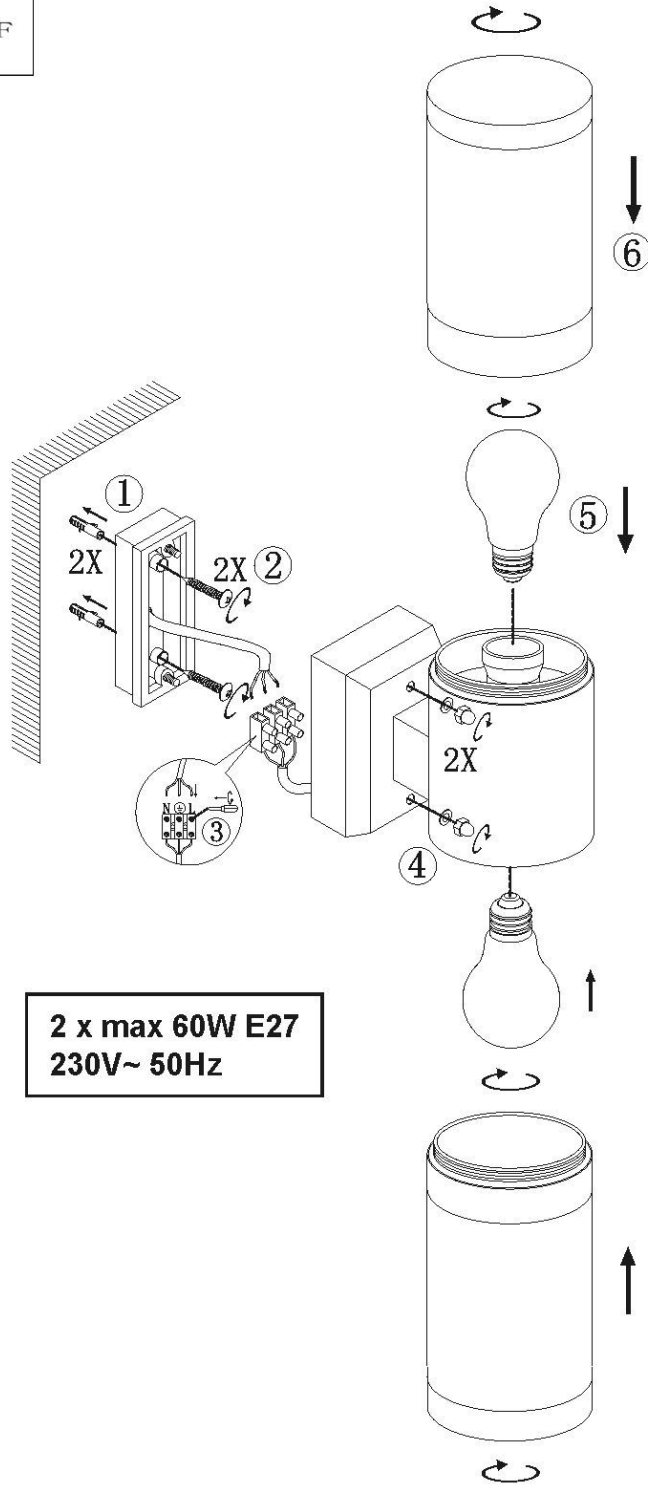

B

2 x max 60W E27
230V~ 50Hz